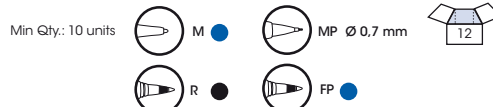

Sheaffer® Prelude® Brushed Chrome/Chrome Gold

Standard Packaging: ww30 (pg 155)
Optional Packaging: pg 155

Please refer to the inside front cover for icon definitions.